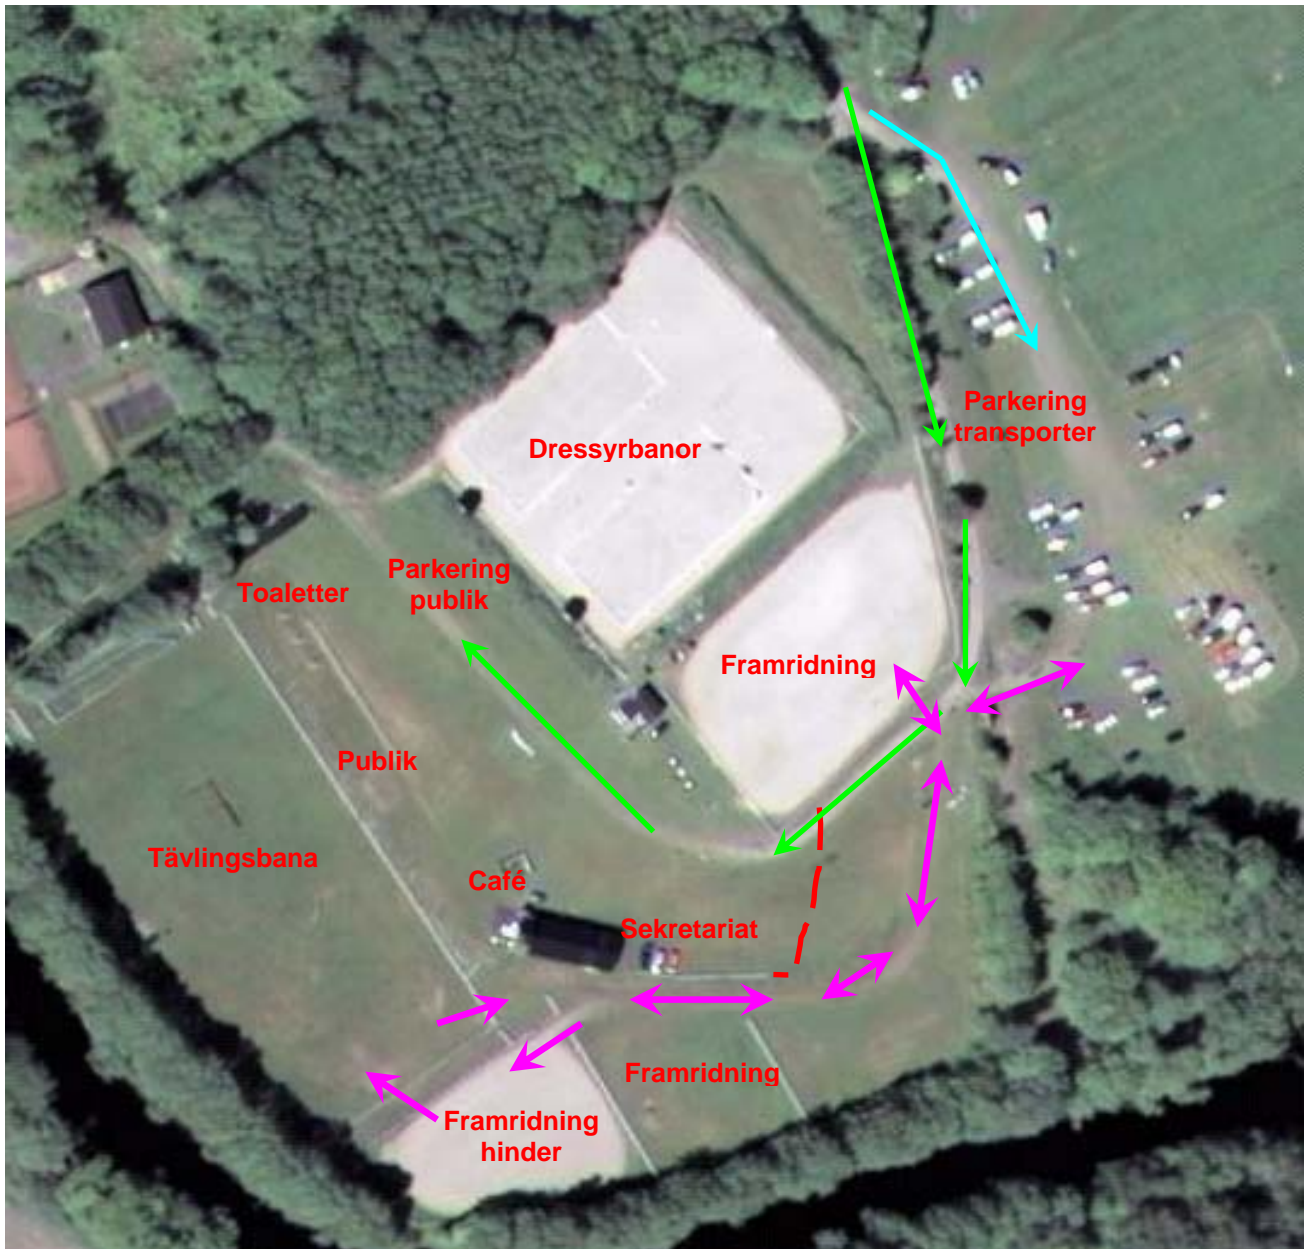

Anläggningskiss

Susedalens Kör och ridklubbs tävlingsplats Sandfall

Bilar med transport 

Bilar med publik 

Häst och ryttar väg 

Avgränsning mellan publik och hästar 

GPS-kordinater: N 56°50'58,44" E12°41'44,23"