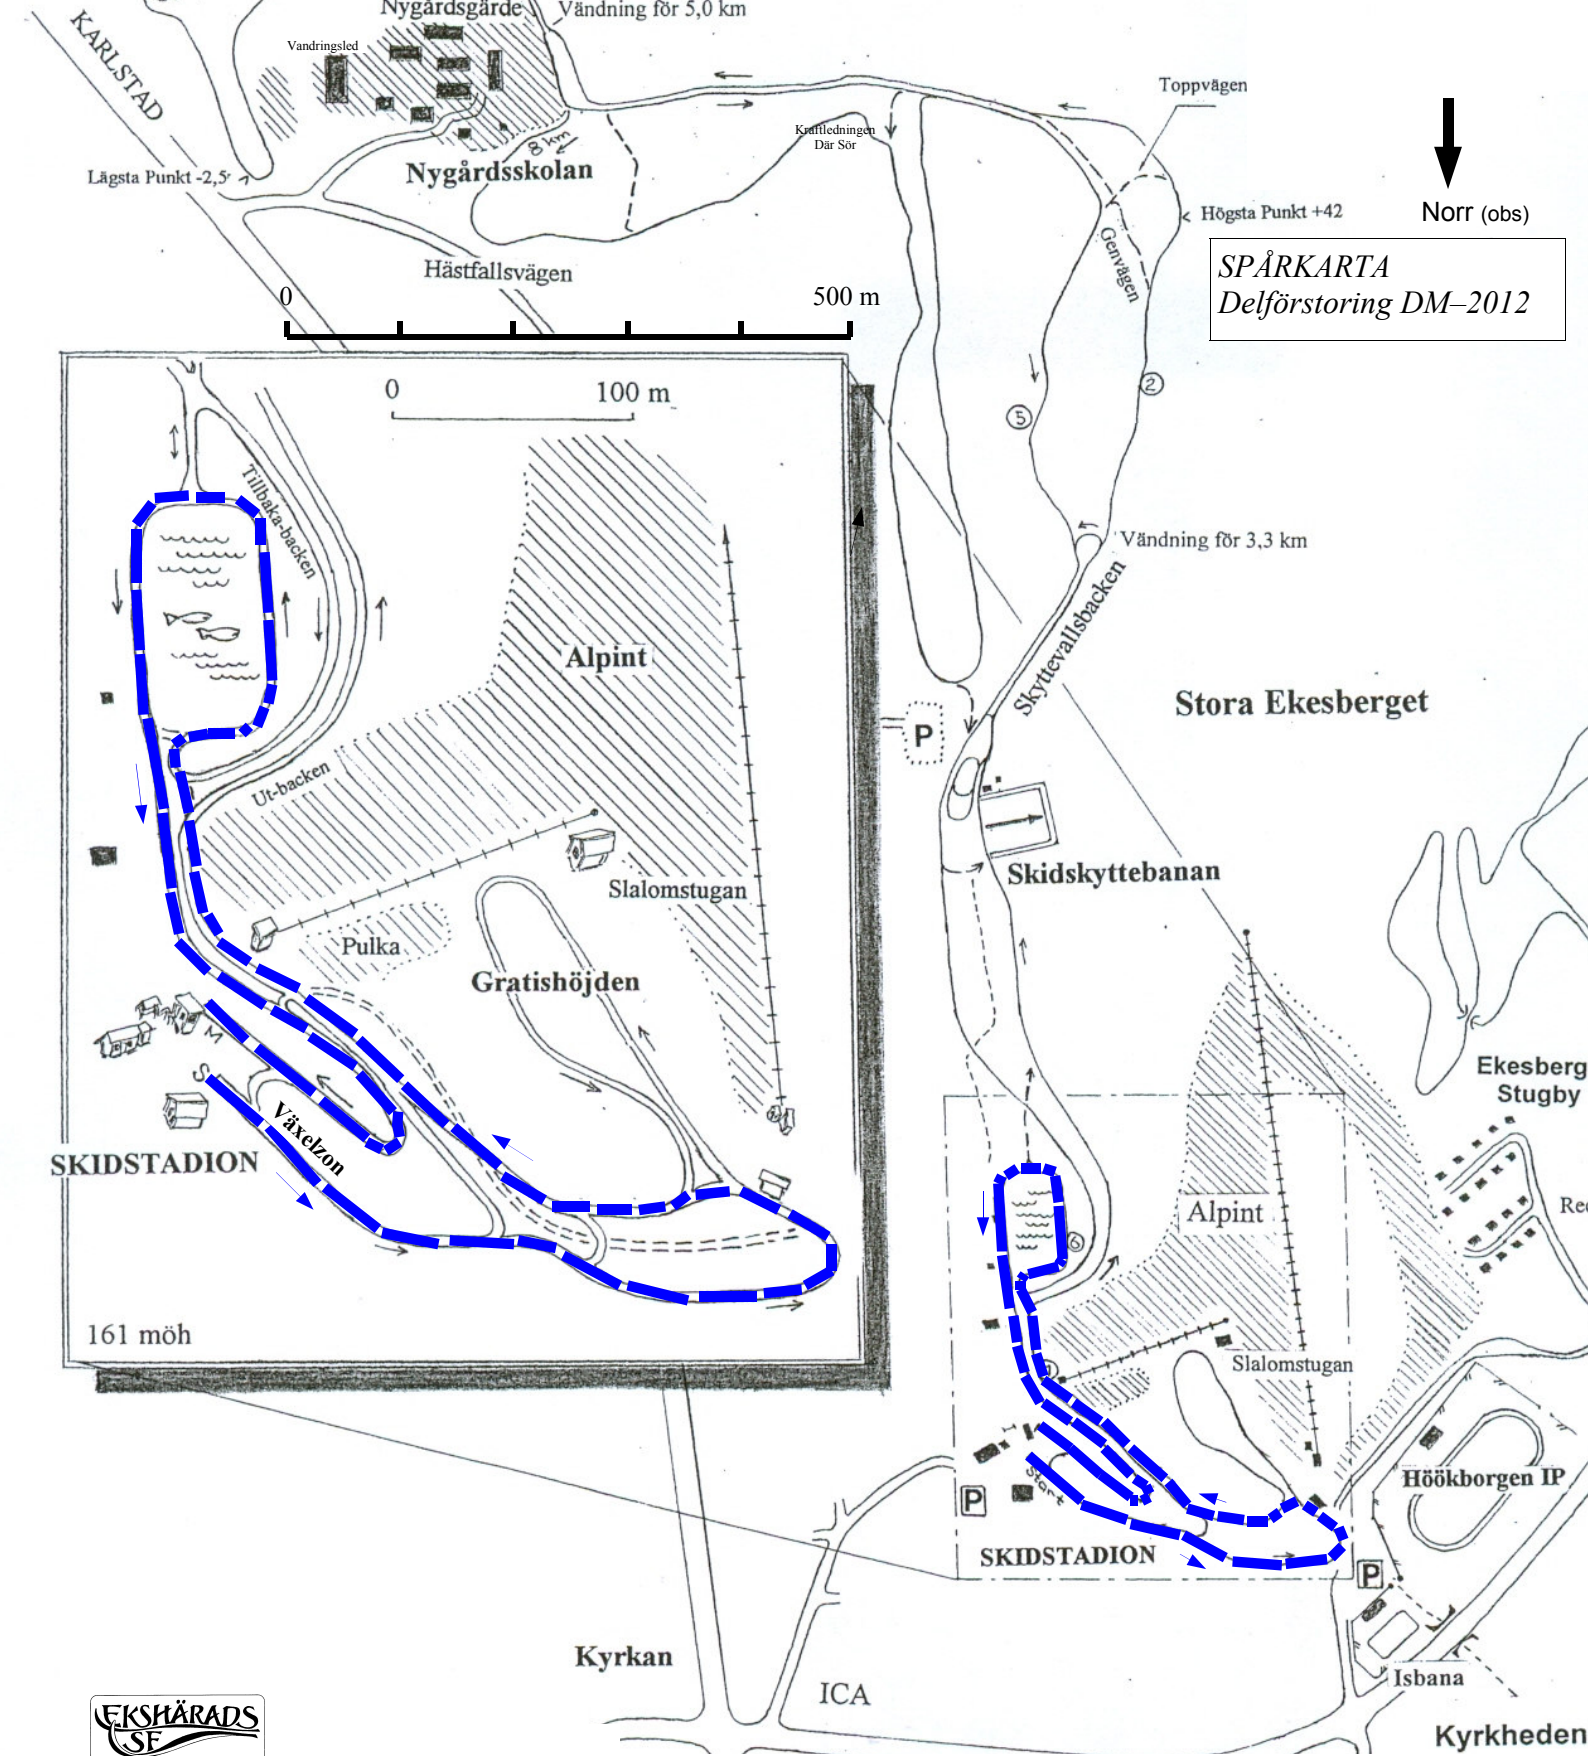

Distriktsmästerskap 2012 • 3,3 km svart

Används vid individuell tävling.

Distriktsmästerskap 2012 • 2,5 km röd

Används vid individuell tävling.

Distriktsmästerskap 2012 • 1,5 km blå

Används vid individuell tävling.

Distriktsmästerskap 2012 • 1,0 km grön

Används vid individuell tävling.