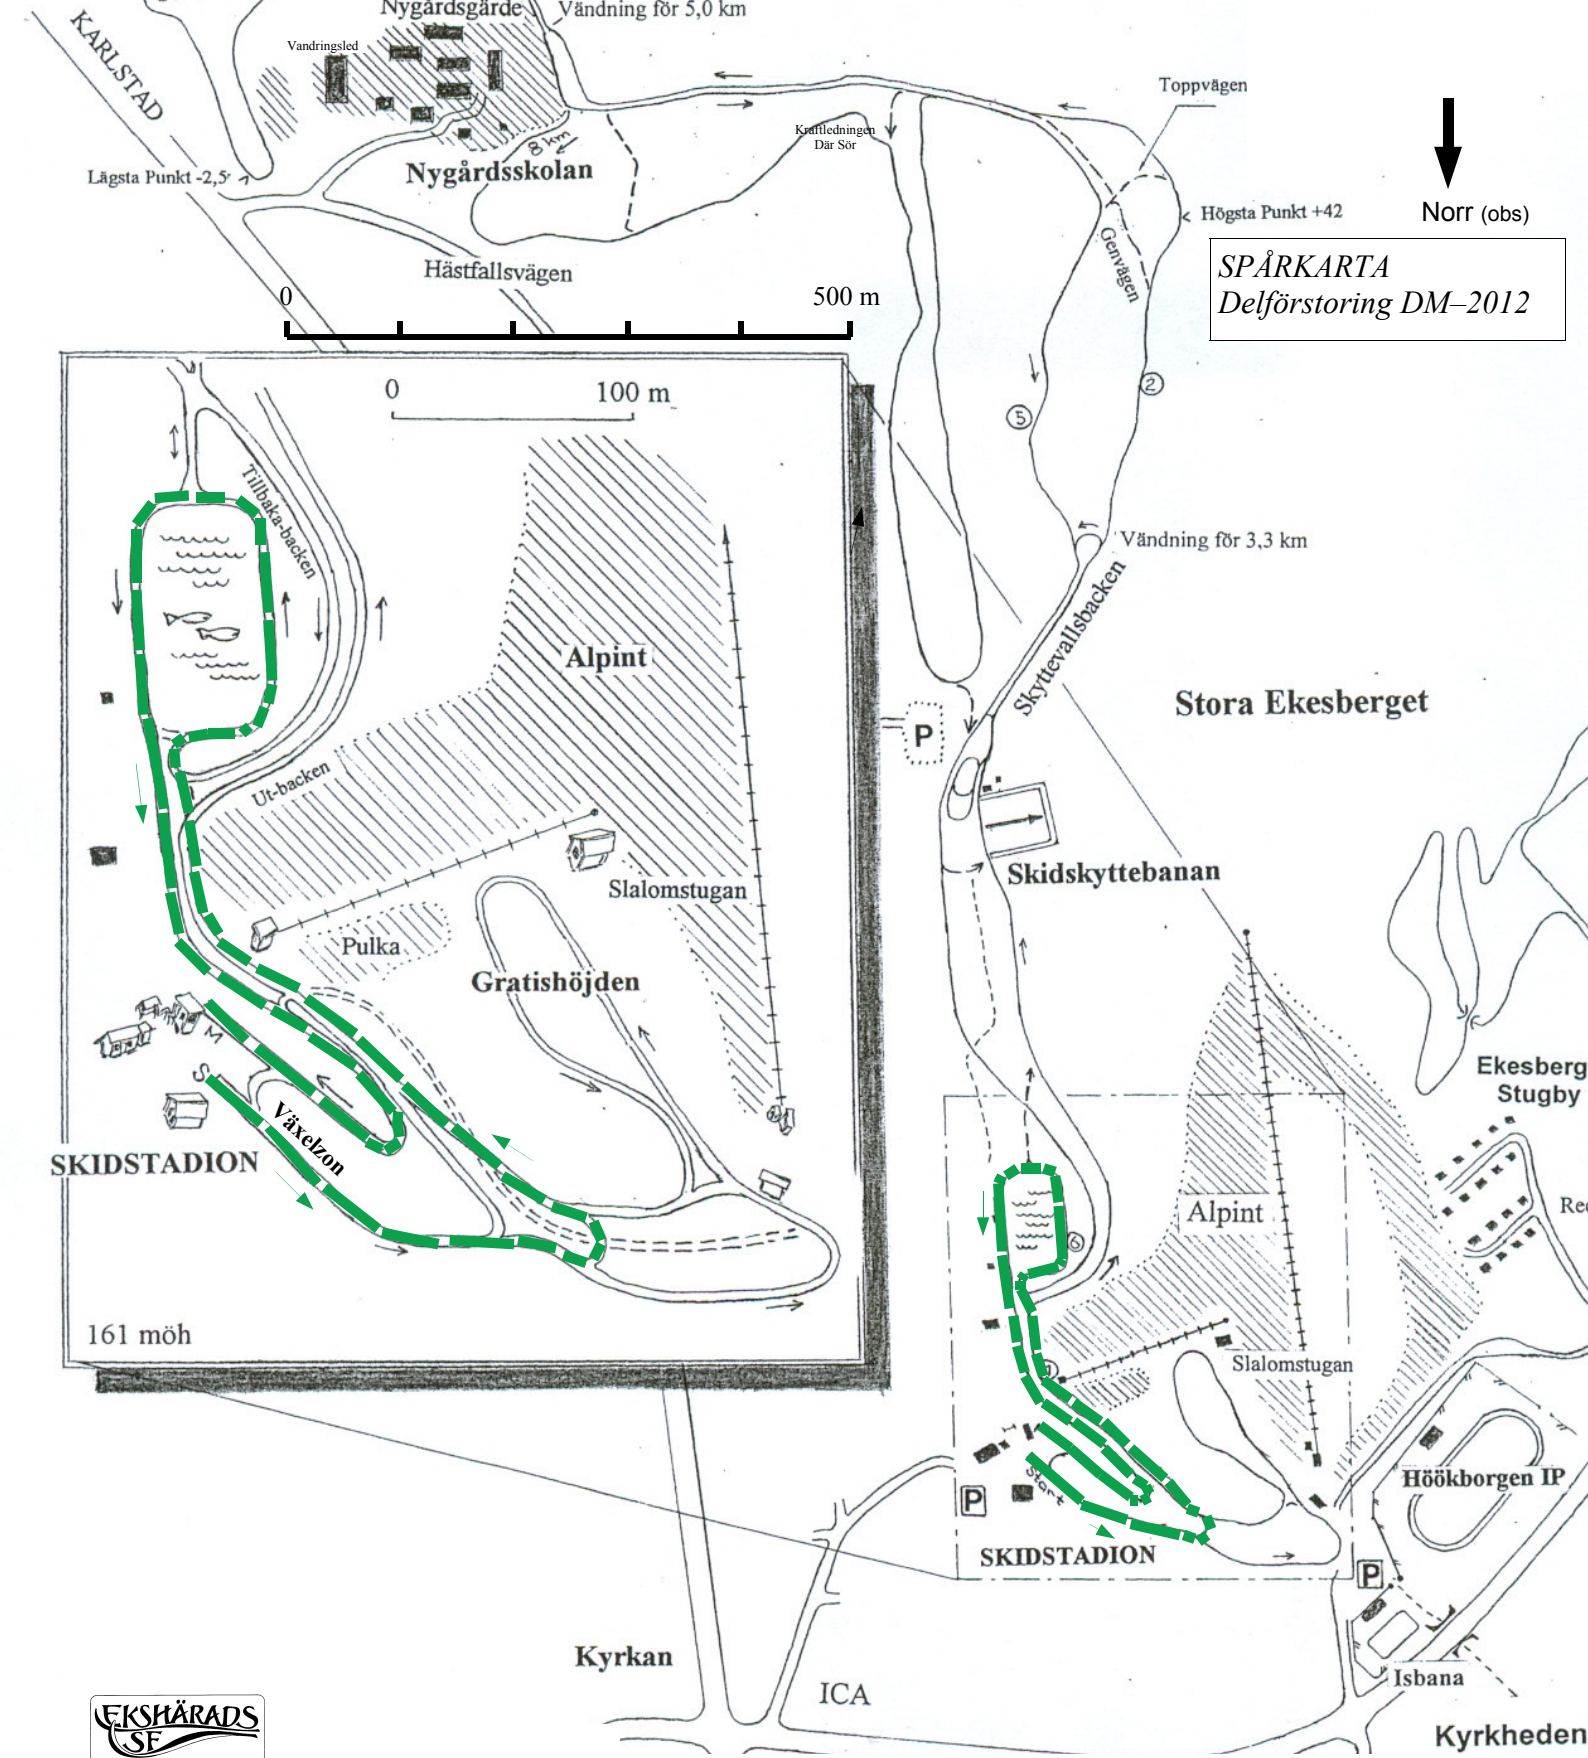

Distriktsmästerskap 2012 • 3,3 km svart

Används vid individuell tävling.

Distriktsmästerskap 2012 • 2,5 km röd

Används vid individuell tävling.

Distriktsmästerskap 2012 • 1,5 km blå

Används vid individuell tävling.

Distriktsmästerskap 2012 • 1,0 km grön

Används vid individuell tävling.