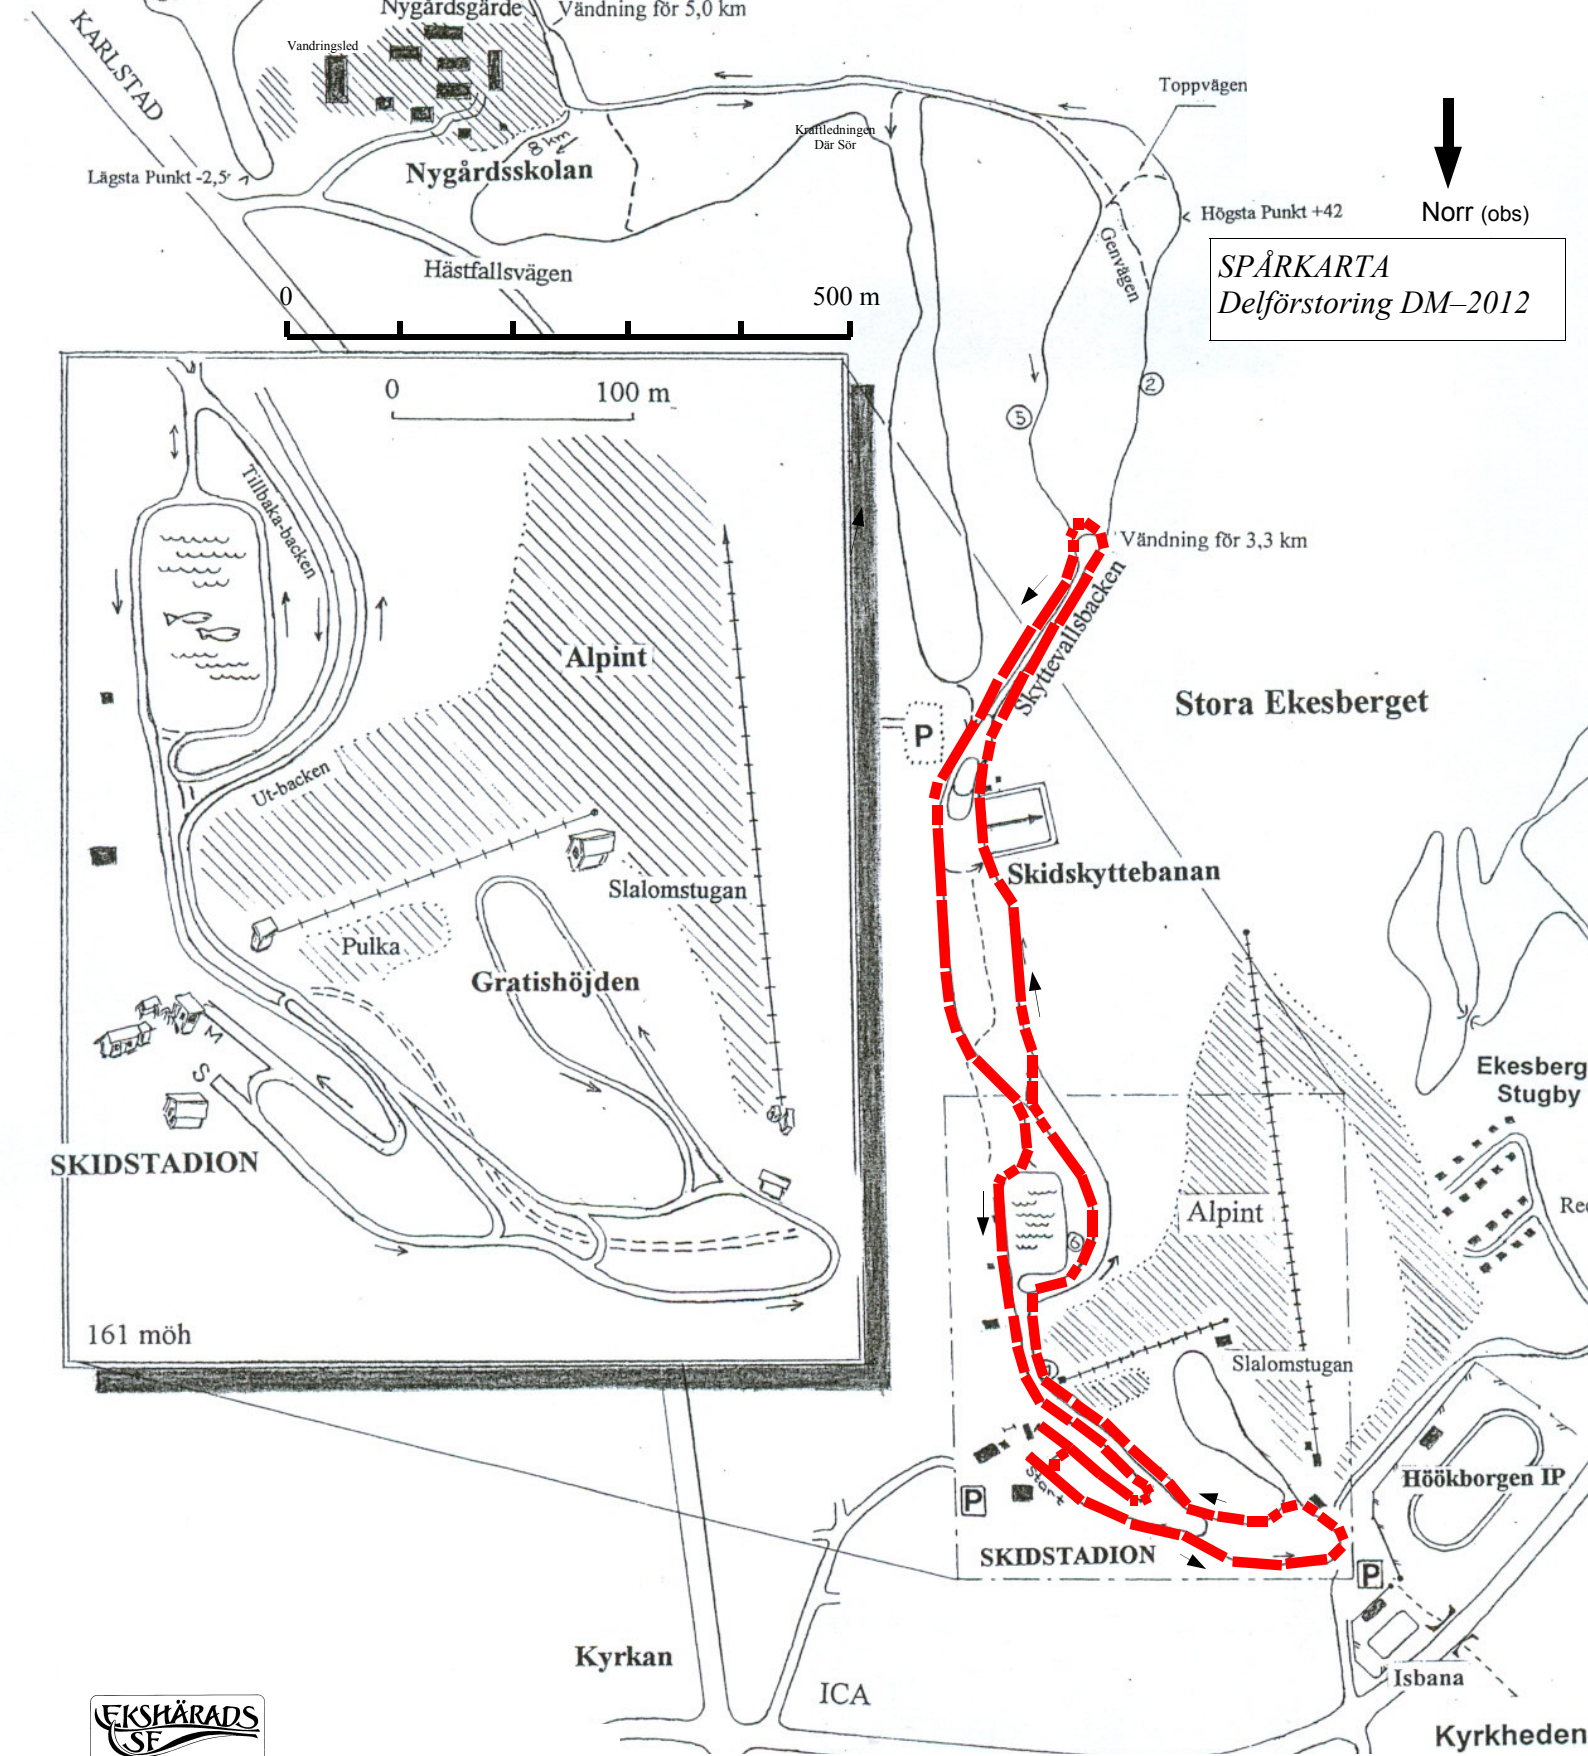

Distriktsmästerskap 2012 • 3,3 km svart

Används vid individuell tävling.

Distriktsmästerskap 2012 • 2,5 km röd

Används vid individuell tävling.

Distriktsmästerskap 2012 • 1,5 km blå

Används vid individuell tävling.

Distriktsmästerskap 2012 • 1,0 km grön

Används vid individuell tävling.