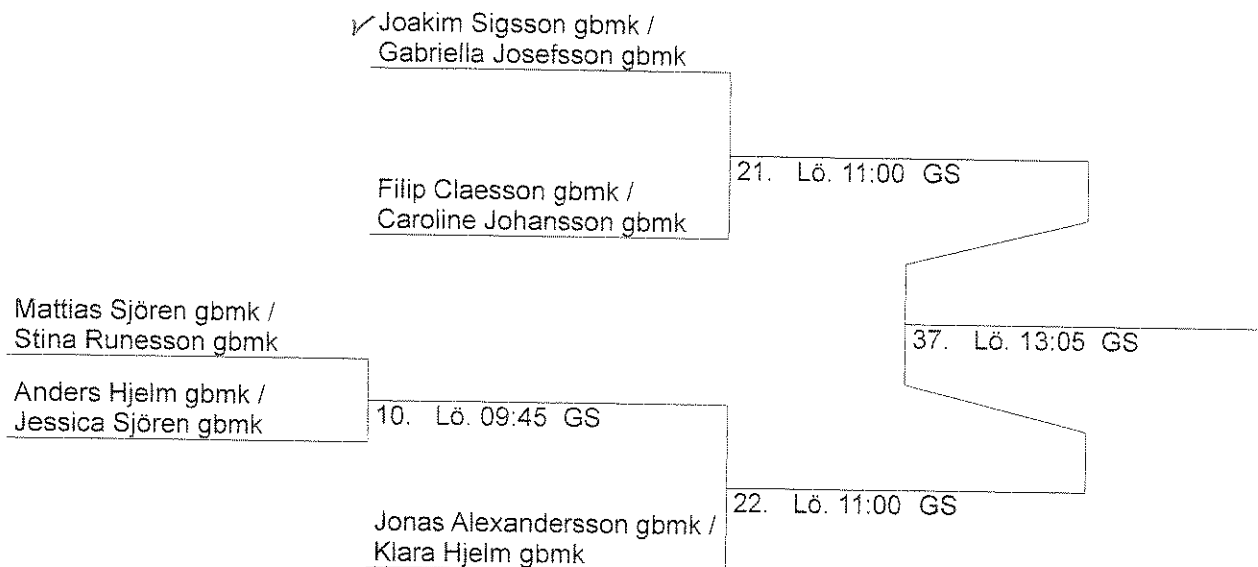

Poolsegrare: \_\_\_\_\_

**Dam Dubbel sen (3 Par, 3 matcher)**

**POOL A**

A	Gabriella Josefsson/Caroline Johansson	gbmk/gbmK	5	Lö. 09:20 GS	A-B	_____
B	Jessica Sjören/Eva Månsson	gbmk/gbmK	33	Lö. 12:35 GS	B-C	_____
C	Stina Runesson/Klara Hjelm	gbmk/gbmK	38	Lö. 13:35 GS	A-C	_____

Poolsegrare: \_\_\_\_\_

**Mixed sen (5 Par, 4 matcher)**

**Herr Singel u13 (4 Deltagare, 6 matcher)**

**POOLA**

A	Jonathan Claesson	gbmK	6	Lö. 09:20	GS	A-B	_____
B	Pontus Söderström	gbmK	7	Lö. 09:20	GS	C-D	_____
C	Emil Jarl	gbmK	17	Lö. 10:35	GS	A-C	_____
D	Rasmus Niklasson	gbmK	18	Lö. 10:35	GS	B-D	_____
			29	Lö. 11:50	GS	A-D	_____
			30	Lö. 11:50	GS	B-C	_____